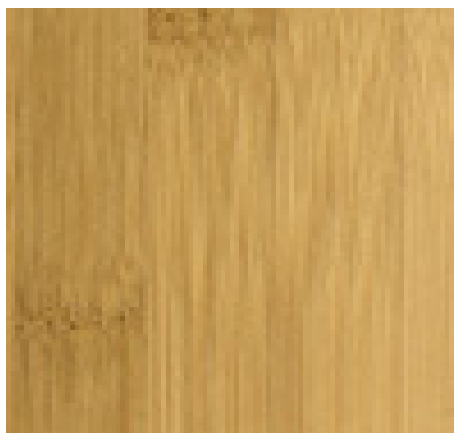

PISO LAMINADO Y MADERA MACIZA

www.puntoazulcisa.com - www.decorvivienda.com

Punto Azul & Decorvivienda: - Calle 132 No. 49-A-23 Bogotá D.C.-Villavicencio-Ricaurte-Girardot

Teléfonos: 311-2028615 / 317-6495793 Fax: (1) – 5162587

e-mail: ventas@decorvivienda.com Pág.# 5